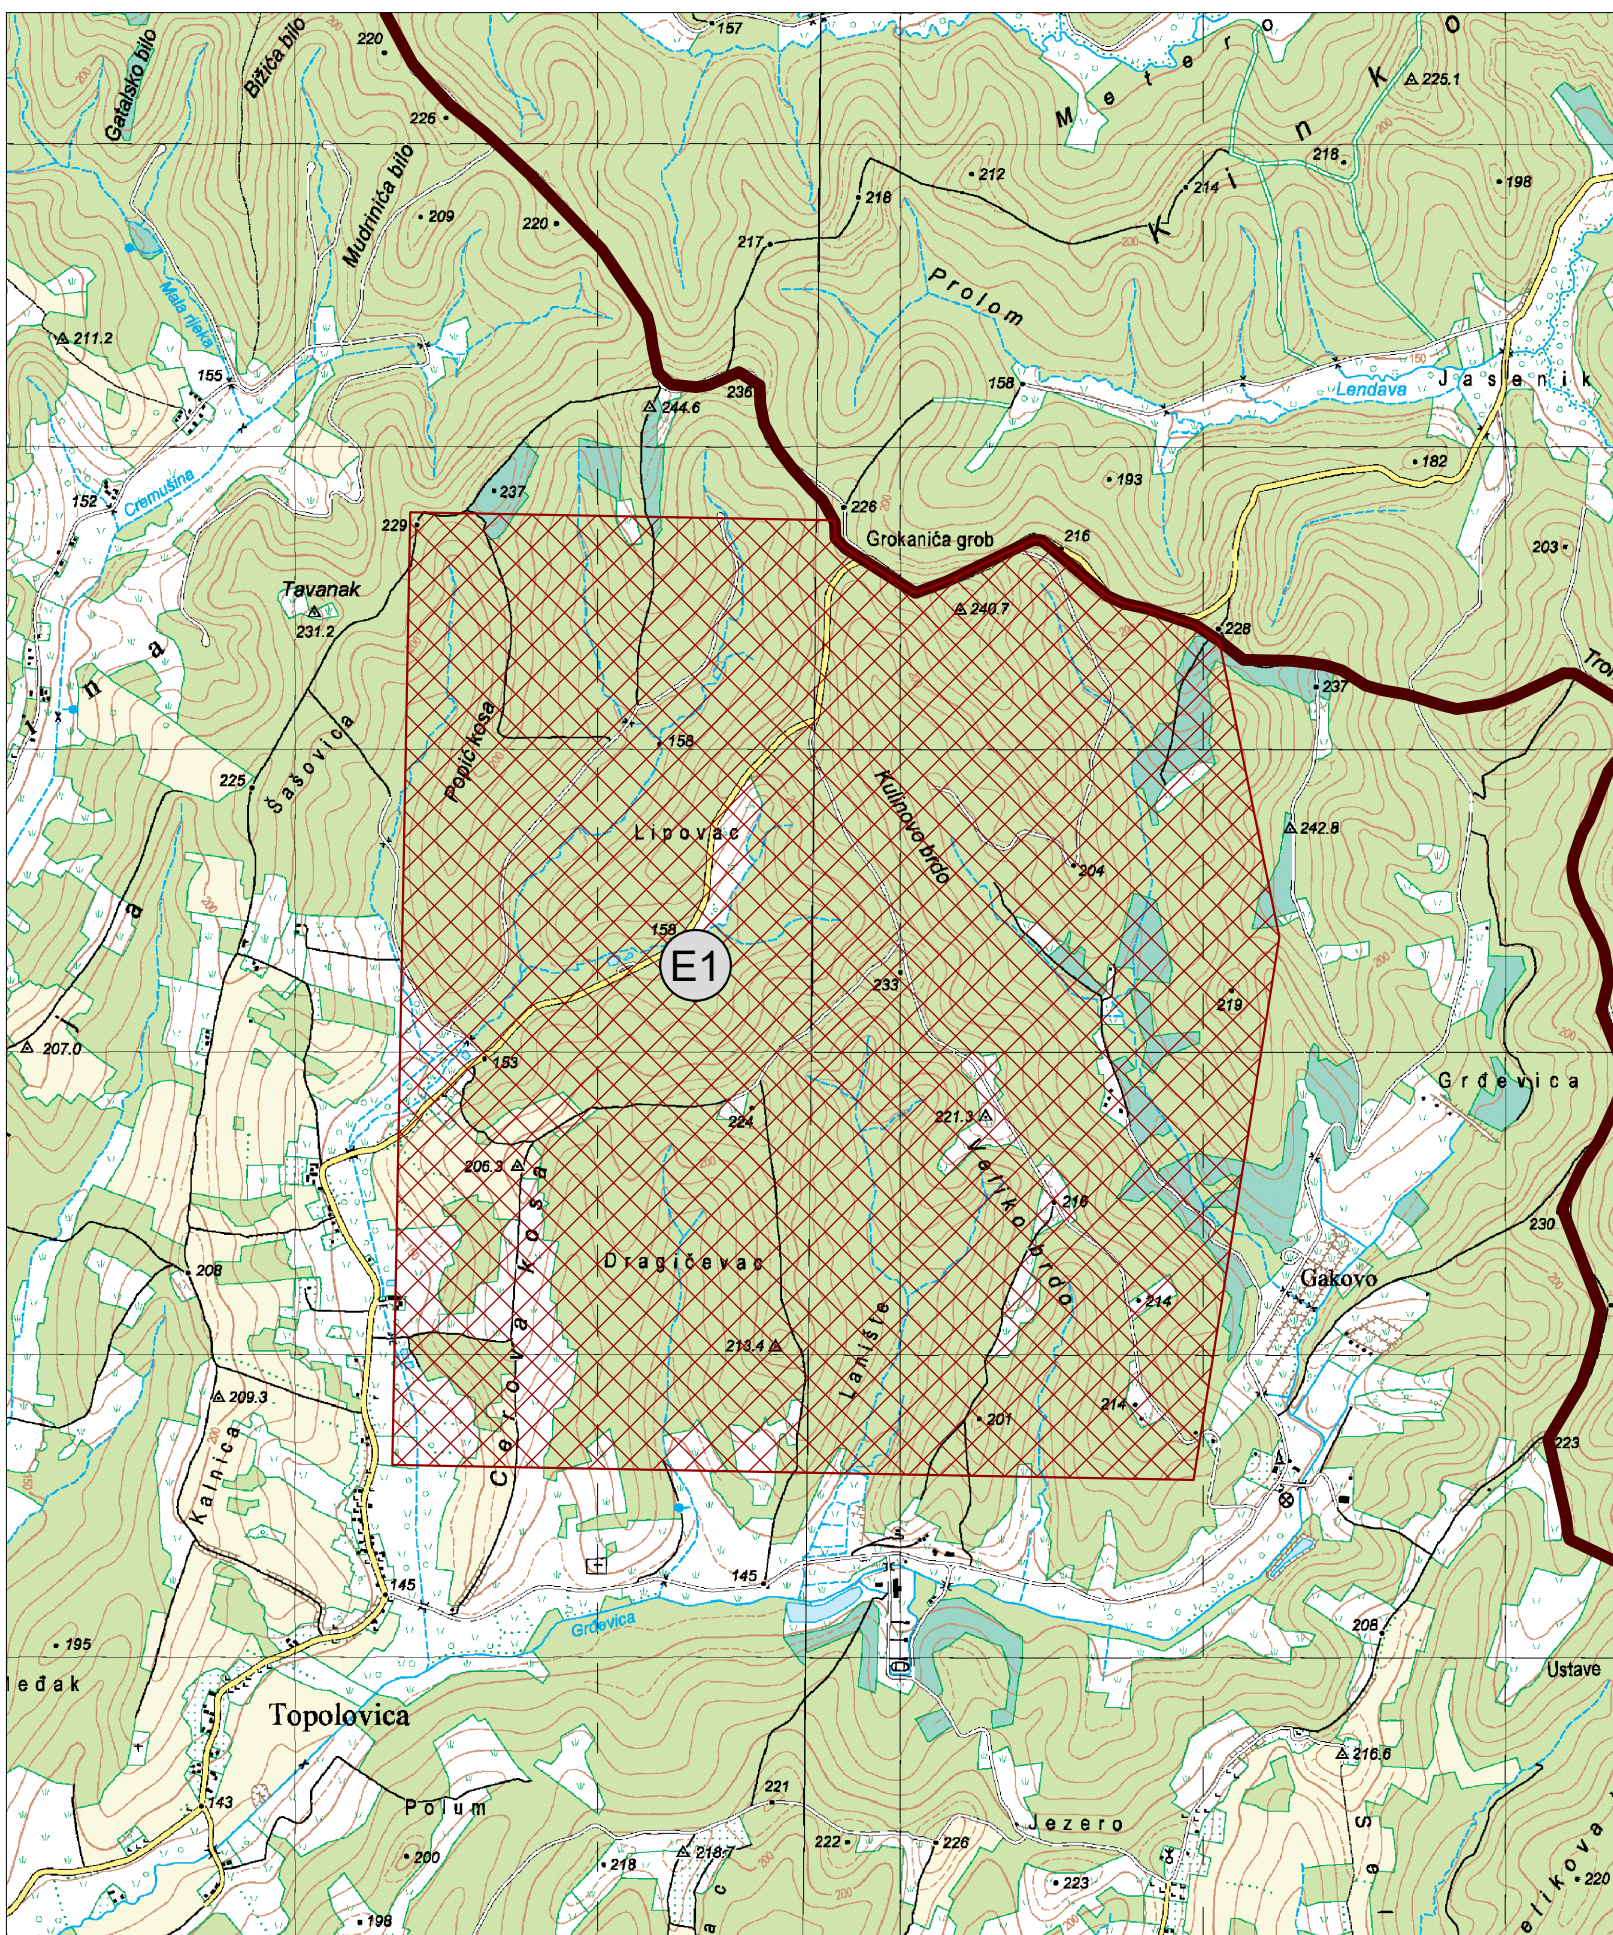

REPUBLIKA HRVATSKA
BJELOVARSKO - BILOGORSKA ŽUPANIJA
PROSTORNI PLAN
BJELOVARSKO-BILOGORSKE ŽUPANIJE
VI. IZMJENE I DOPUNE

Prilog 3.b.5. uz kartograf 3.b Uvjeti korištenja prostora i područja primjene posebnih mjera
EPU GAKOVO
MJ 1: 25 000

TUMAČ PLANSKOG ZNAKOVLJA

EKSPLOATACIJSKO POLJE UGLJKOVODIKA

GRANICA ŽUPANIJE