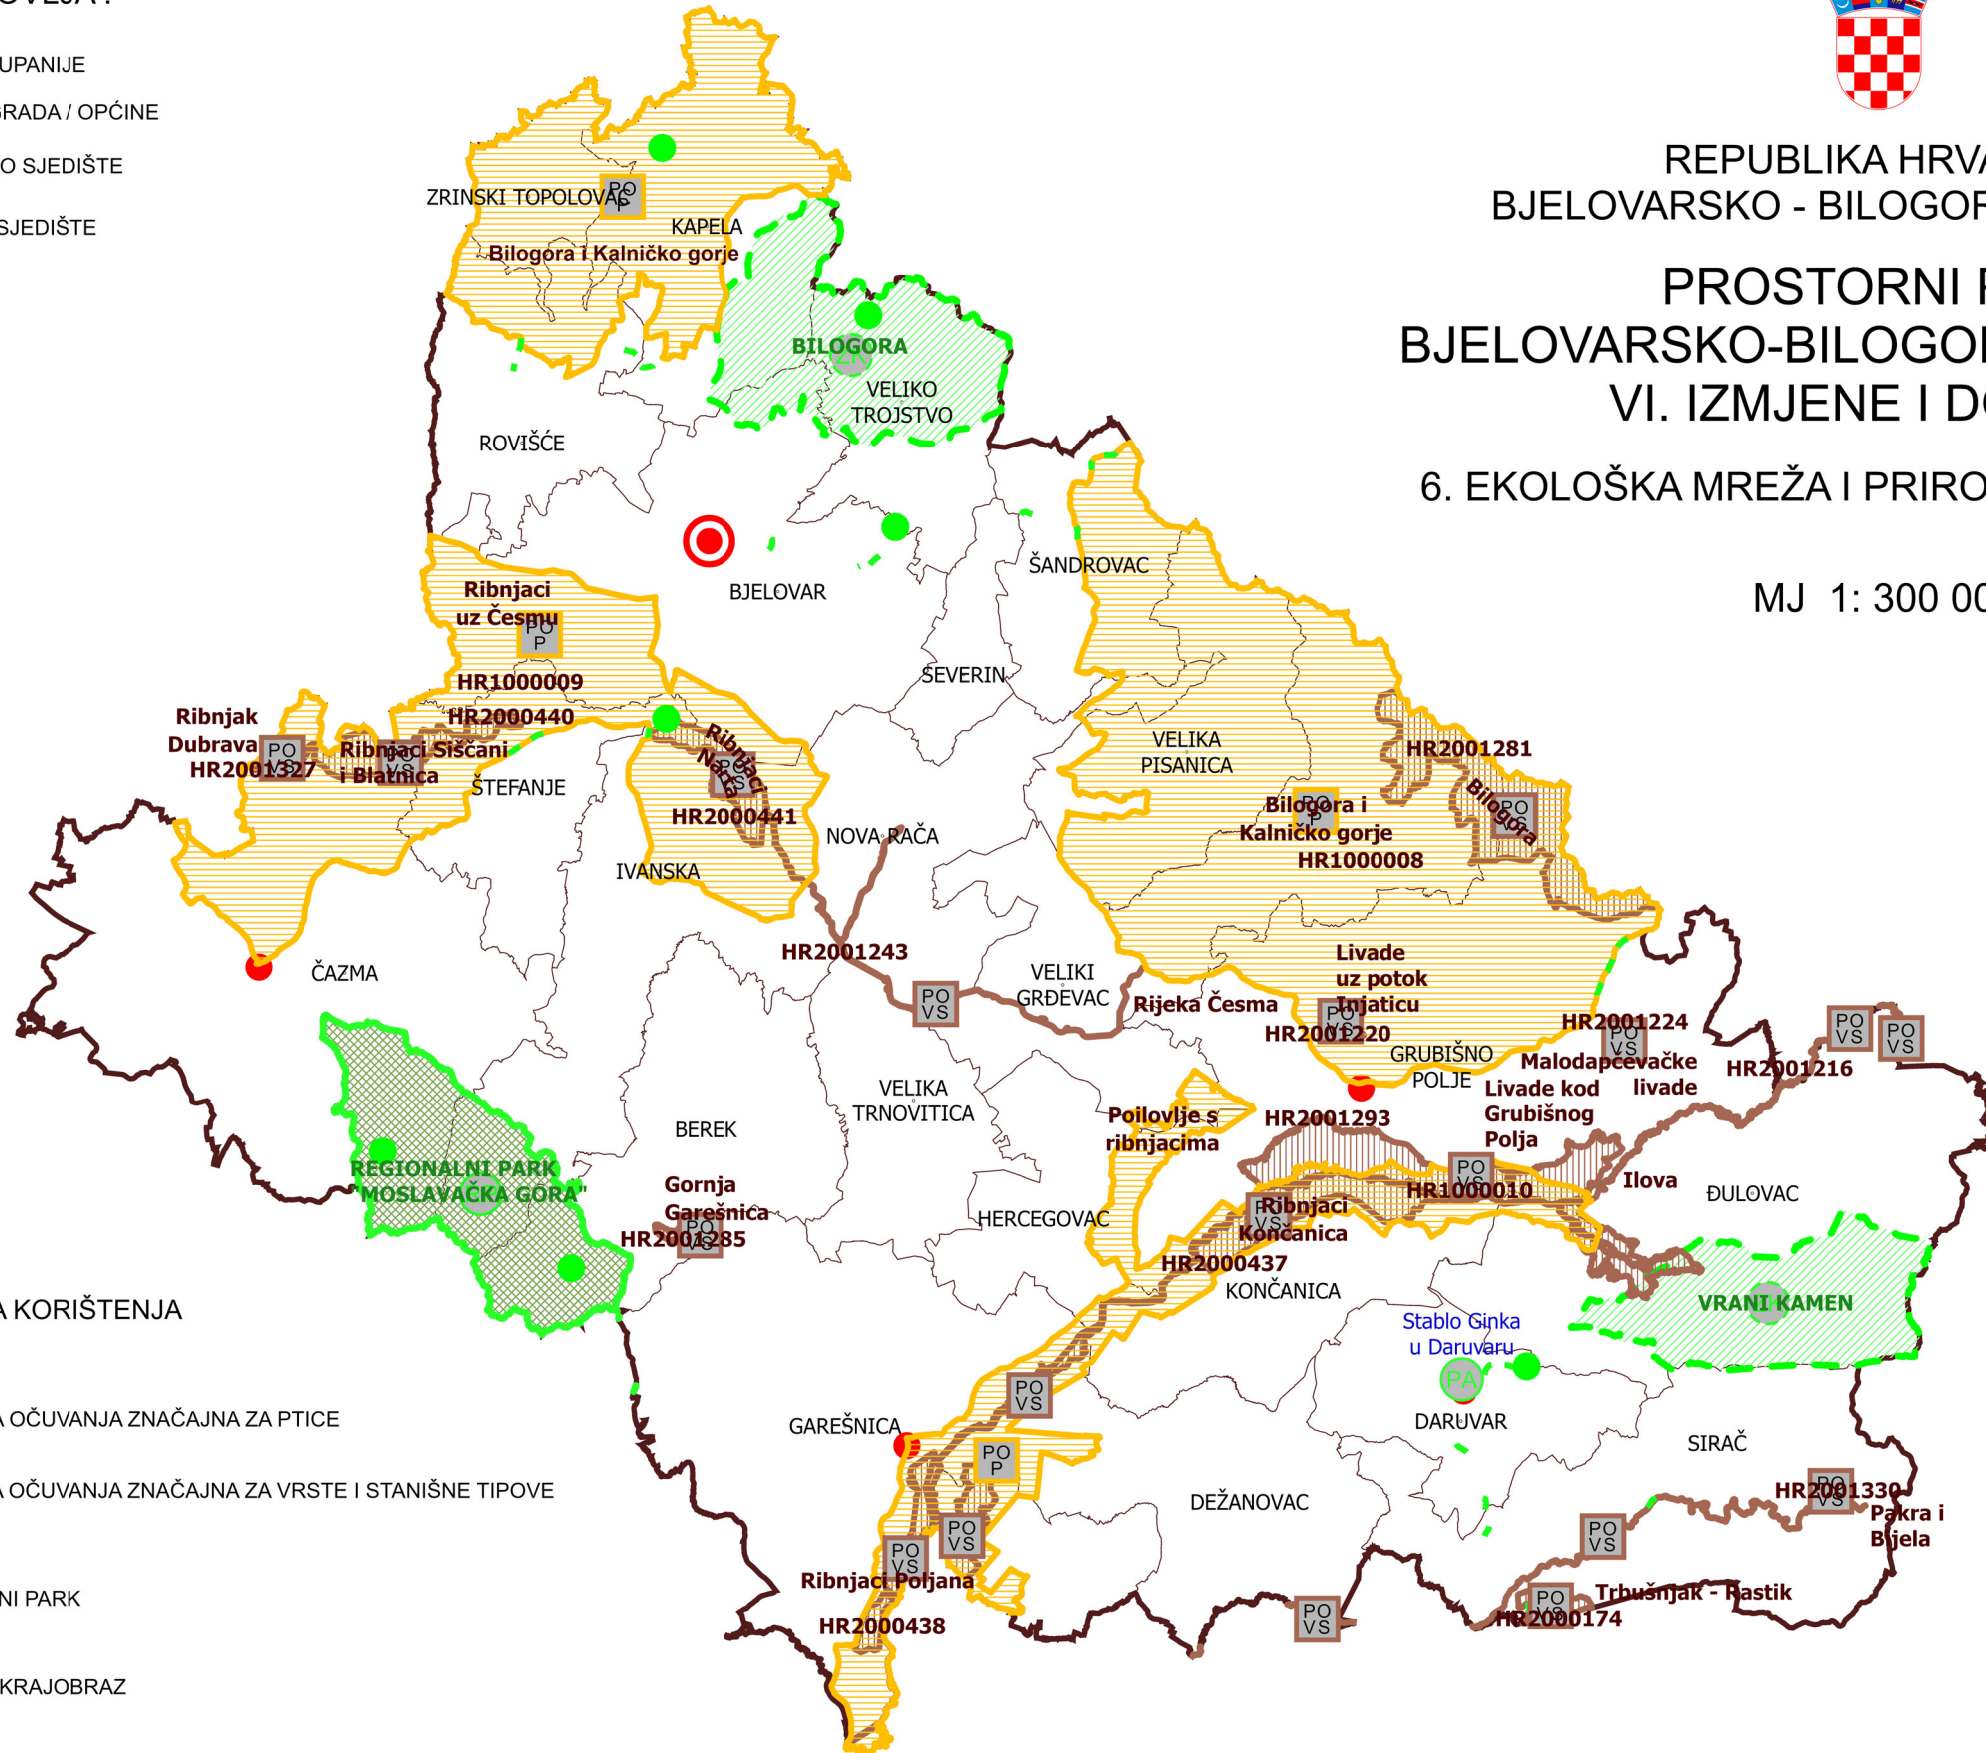

TUMAČ PLANSKOG ZNAKOVLJA :

-  GRANICA ŽUPANIJE
-  GRANICA GRADA / OPĆINE
-  ŽUPANIJSKO SJEDIŠTE
-  GRADSKO SJEDIŠTE

REPUBLIKA HRVATSKA
BJELOVARSKO - BILOGORSKA ŽUPANIJA

PROSTORNI PLAN
BJELOVARSKO-BILOGORSKE ŽUPANIJE
VI. IZMJENE I DOPUNE

6. EKOLOŠKA MREŽA I PRIRODNE VRIJEDNOSTI

MJ 1: 300 000

postojeće / planirano

PODRUČJA POSEBNIH UVJETA KORIŠTENJA

Ekološka mreža (NATURA 2001)

-  PODRUČJA OČUVANJA ZNAČAJNA ZA PTICE
-  PODRUČJA OČUVANJA ZNAČAJNA ZA VRSTE I STANIŠNE TIPOVE

Prirodne vrijednosti

-  REGIONALNI PARK
-  ZNAČAJNI KRAJOBRAZ
-  SPOMENIK PARKOVNE ARHITEKTURE

Krajobraz

-  TOČKE I POTEZI ZNAČAJNI ZA PANORAMSKE VRIJEDNOSTI KRAJOBRAZA