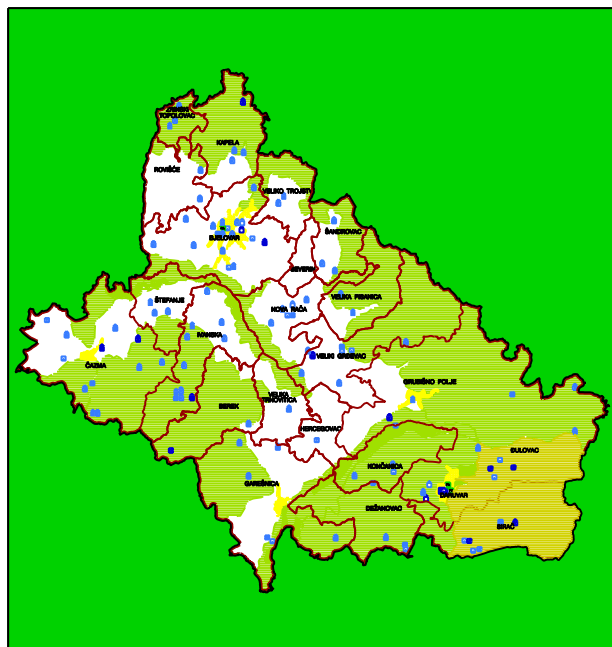

# PROSTORNI PLAN BJELOVARSKO-BILOGORSKE ŽUPANIJE

## IZMJENE I DOPUNE

(brza cesta Vrbovec-Bjelovar-Virovitica i  
brza cesta Kutina-Garešnica-Grubišno Polje-Virovitica)